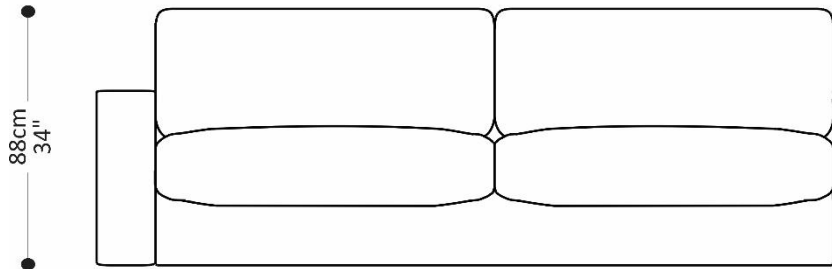

BRETON

SOFA
HAMPTONS

SOFA
HAMPTONS

BRETON

2 LUGARES 2 BRAÇO

208|228|248|268|288|308cm
82|89|97|105|113|121"

101cm
39"

1 LUGAR 1 BRAÇO

104|114|124|134|144|154cm
41|45|49|53|57|61"

101cm
39"

SOFÁ
HAMPTONS

BRETON

2 LUGARES 1 BRAÇO

184|204|224|244|264|284cm
72|80|88|96|104|112"

101cm
39"

1 LUGAR S/ BRAÇO

80|90|100|110|120|130cm
31|35|39|43|47|51"

101cm
39"

SOFÁ
HAMPTONS

BRETON

2 LUGARES S/BRAÇO

CHAISE

SOFÁ HAMPTONS

BRETON