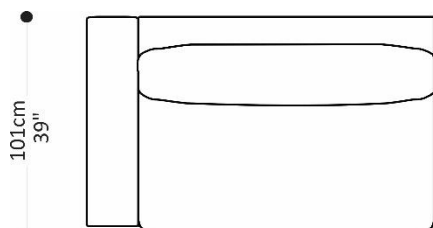

BRETON

SOFA
HAMPTONS

SOFA
HAMPTONS

BRETON

2 LUGARES 2 BRAÇO

208|228|248|268|288|308cm
82|89|97|105|113|121"

101cm
39"

1 LUGAR 1 BRAÇO

104|114|124|134|144|154cm
41|45|49|53|57|61"

101cm
39"

SOFÁ
HAMPTONS

BRETON

2 LUGARES 1 BRAÇO

184|204|224|244|264|284cm
72|80|88|96|104|112"

101cm
39"

1 LUGAR S/ BRAÇO

80|90|100|110|120|130cm
31|35|39|43|47|51"

101cm
39"

SOFÁ
HAMPTONS

BRETON

2 LUGARES S/BRAÇO

CHAISE

SOFÁ HAMPTONS

BRETON