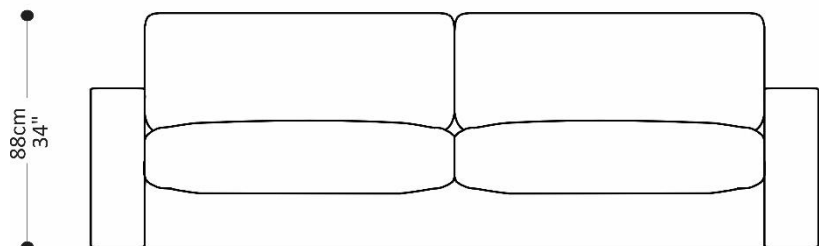

BRETON

SOFA
HAMPTONS

SOFA
HAMPTONS

BRETON

2 LUGARES 2 BRAÇO

208|228|248|268|288|308cm
82|89|97|105|113|121"

101cm
39"

1 LUGAR 1 BRAÇO

104|114|124|134|144|154cm
41|45|49|53|57|61"

101cm
39"

SOFÁ
HAMPTONS

BRETON

2 LUGARES 1 BRAÇO

184|204|224|244|264|284cm
72|80|88|96|104|112"

101cm
39"

1 LUGAR S/ BRAÇO

80|90|100|110|120|130cm
31|35|39|43|47|51"

101cm
39"

SOFÁ
HAMPTONS

BRETON

2 LUGARES S/BRAÇO

CHAISE

SOFÁ HAMPTONS

BRETON