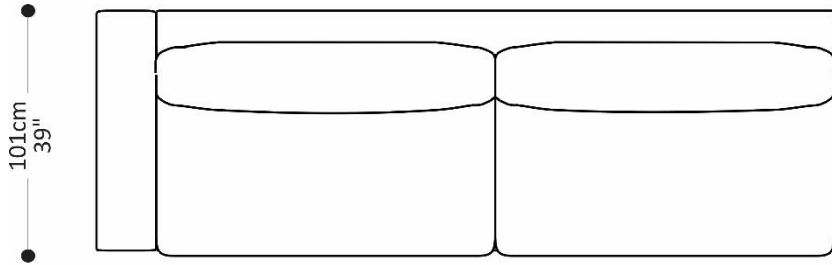

BRETON

SOFA
HAMPTONS

SOFA
HAMPTONS

BRETON

2 LUGARES 2 BRAÇO

208|228|248|268|288|308cm
82|89|97|105|113|121"

101cm
39"

1 LUGAR 1 BRAÇO

104|114|124|134|144|154cm
41|45|49|53|57|61"

101cm
39"

SOFÁ
HAMPTONS

BRETON

2 LUGARES 1 BRAÇO

184|204|224|244|264|284cm
72|80|88|96|104|112"

101cm
39"

1 LUGAR S/ BRAÇO

80|90|100|110|120|130cm
31|35|39|43|47|51"

101cm
39"

SOFÁ
HAMPTONS

BRETON

2 LUGARES S/BRAÇO

CHAISE

SOFÁ HAMPTONS

BRETON