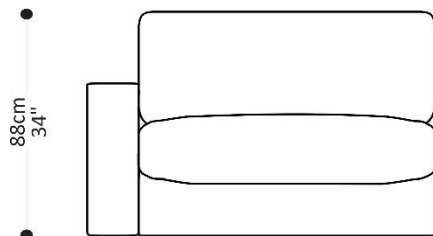

BRETON

SOFA
HAMPTONS

SOFA
HAMPTONS

BRETON

2 LUGARES 2 BRAÇO

208|228|248|268|288|308cm
82|89|97|105|113|121"

101cm
39"

1 LUGAR 1 BRAÇO

104|114|124|134|144|154cm
41|45|49|53|57|61"

101cm
39"

SOFÁ
HAMPTONS

BRETON

2 LUGARES 1 BRAÇO

184|204|224|244|264|284cm
72|80|88|96|104|112"

101cm
39"

1 LUGAR S/ BRAÇO

80|90|100|110|120|130cm
31|35|39|43|47|51"

101cm
39"

SOFÁ
HAMPTONS

BRETON

2 LUGARES S/BRAÇO

CHAISE

SOFÁ HAMPTONS

BRETON