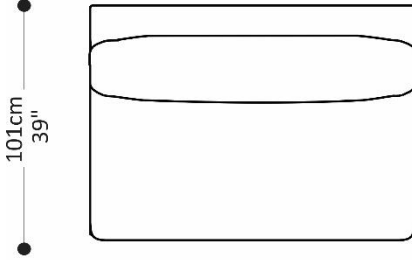

BRETON

SOFA
HAMPTONS

SOFA
HAMPTONS

BRETON

2 LUGARES 2 BRAÇO

208|228|248|268|288|308cm
82|89|97|105|113|121"

101cm
39"

1 LUGAR 1 BRAÇO

104|114|124|134|144|154cm
41|45|49|53|57|61"

101cm
39"

SOFÁ
HAMPTONS

BRETON

2 LUGARES 1 BRAÇO

184|204|224|244|264|284cm
72|80|88|96|104|112"

101cm
39"

1 LUGAR S/ BRAÇO

80|90|100|110|120|130cm
31|35|39|43|47|51"

101cm
39"

SOFÁ
HAMPTONS

BRETON

2 LUGARES S/BRAÇO

CHAISE

SOFÁ HAMPTONS

BRETON