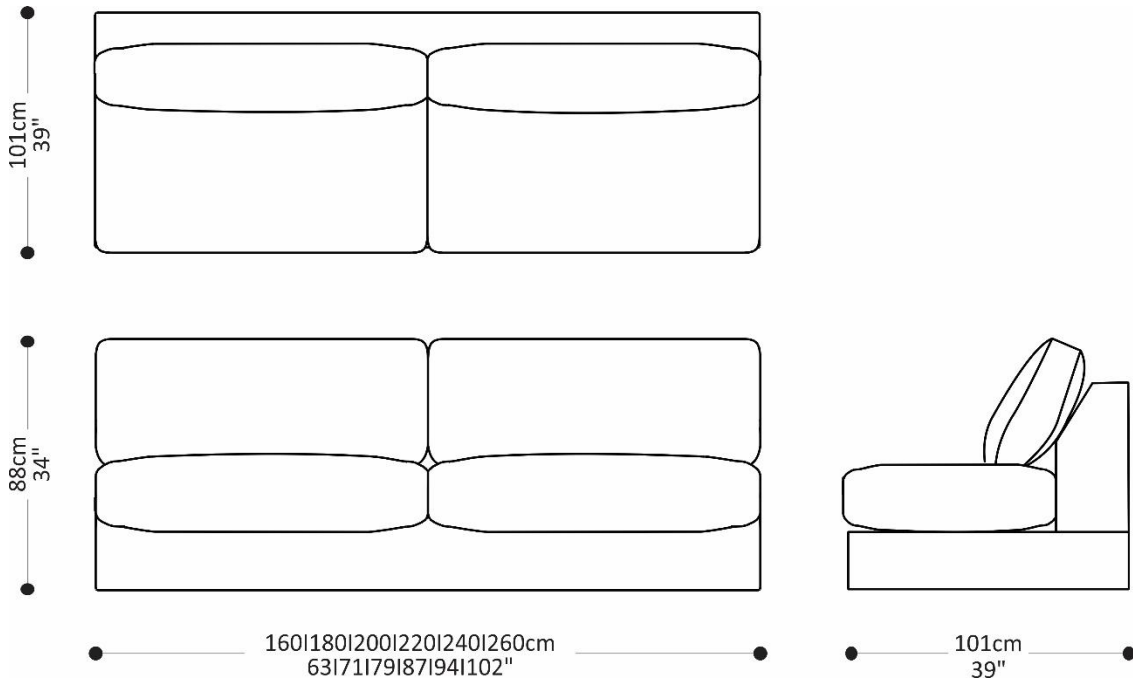

BRETON

SOFA
HAMPTONS

SOFA
HAMPTONS

BRETON

2 LUGARES 2 BRAÇO

208|228|248|268|288|308cm
82|89|97|105|113|121"

101cm
39"

1 LUGAR 1 BRAÇO

104|114|124|134|144|154cm
41|45|49|53|57|61"

101cm
39"

SOFÁ
HAMPTONS

BRETON

2 LUGARES 1 BRAÇO

184|204|224|244|264|284cm
72|80|88|96|104|112"

101cm
39"

1 LUGAR S/ BRAÇO

80|90|100|110|120|130cm
31|35|39|43|47|51"

101cm
39"

SOFÁ
HAMPTONS

BRETON

2 LUGARES S/BRAÇO

CHAISE

SOFÁ HAMPTONS

BRETON