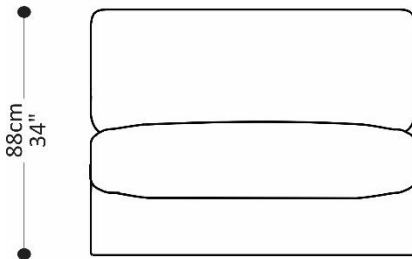

BRETON

SOFA
HAMPTONS

SOFA
HAMPTONS

BRETON

2 LUGARES 2 BRAÇO

208|228|248|268|288|308cm
82|89|97|105|113|121"

101cm
39"

1 LUGAR 1 BRAÇO

104|114|124|134|144|154cm
41|45|49|53|57|61"

101cm
39"

SOFÁ
HAMPTONS

BRETON

2 LUGARES 1 BRAÇO

184|204|224|244|264|284cm
72|80|88|96|104|112"

101cm
39"

1 LUGAR S/ BRAÇO

80|90|100|110|120|130cm
31|35|39|43|47|51"

101cm
39"

SOFÁ
HAMPTONS

BRETON

2 LUGARES S/BRAÇO

CHAISE

SOFÁ HAMPTONS

BRETON