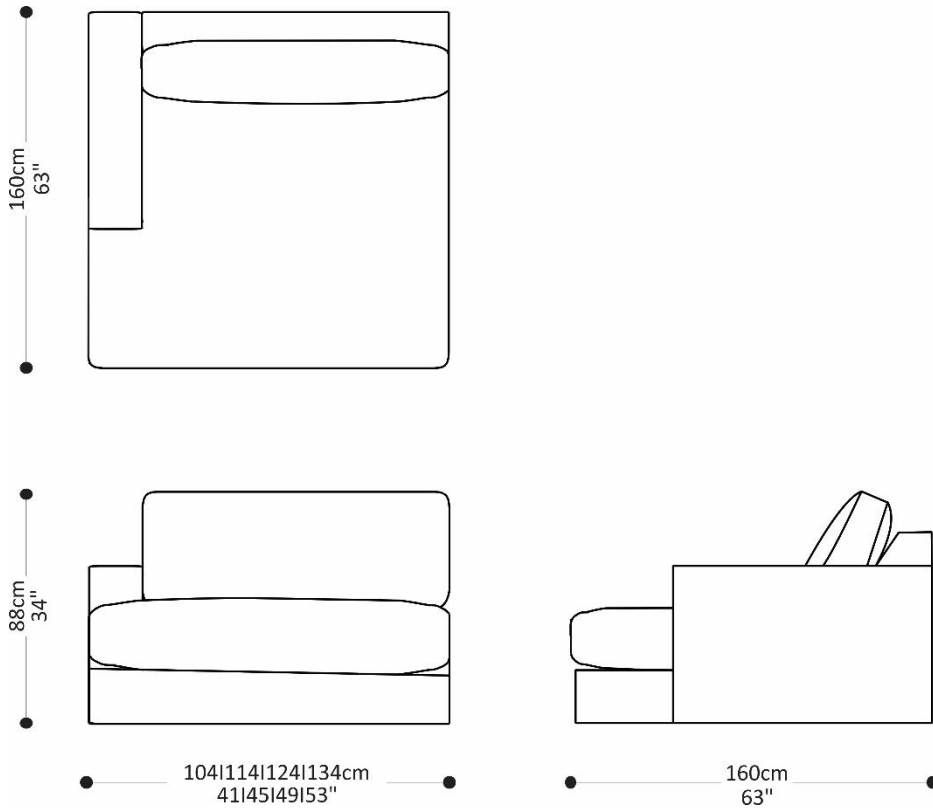

BRETON

SOFA
HAMPTONS

SOFA
HAMPTONS

BRETON

2 LUGARES 2 BRAÇO

208|228|248|268|288|308cm
82|89|97|105|113|121"

101cm
39"

1 LUGAR 1 BRAÇO

104|114|124|134|144|154cm
41|45|49|53|57|61"

101cm
39"

SOFÁ
HAMPTONS

BRETON

2 LUGARES 1 BRAÇO

184|204|224|244|264|284cm
72|80|88|96|104|112"

101cm
39"

1 LUGAR S/ BRAÇO

80|90|100|110|120|130cm
31|35|39|43|47|51"

101cm
39"

SOFÁ
HAMPTONS

BRETON

2 LUGARES S/BRAÇO

CHAISE

SOFÁ HAMPTONS

BRETON