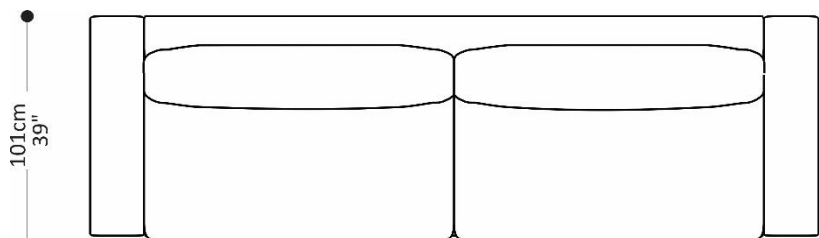

BRETON

SOFA
HAMPTONS

SOFA
HAMPTONS

BRETON

2 LUGARES 2 BRAÇO

208|228|248|268|288|308cm
82|89|97|105|113|121"

101cm
39"

1 LUGAR 1 BRAÇO

104|114|124|134|144|154cm
41|45|49|53|57|61"

101cm
39"

SOFÁ
HAMPTONS

BRETON

2 LUGARES 1 BRAÇO

184|204|224|244|264|284cm
72|80|88|96|104|112"

101cm
39"

1 LUGAR S/ BRAÇO

80|90|100|110|120|130cm
31|35|39|43|47|51"

101cm
39"

SOFÁ
HAMPTONS

BRETON

2 LUGARES S/BRAÇO

CHAISE

SOFÁ HAMPTONS

BRETON